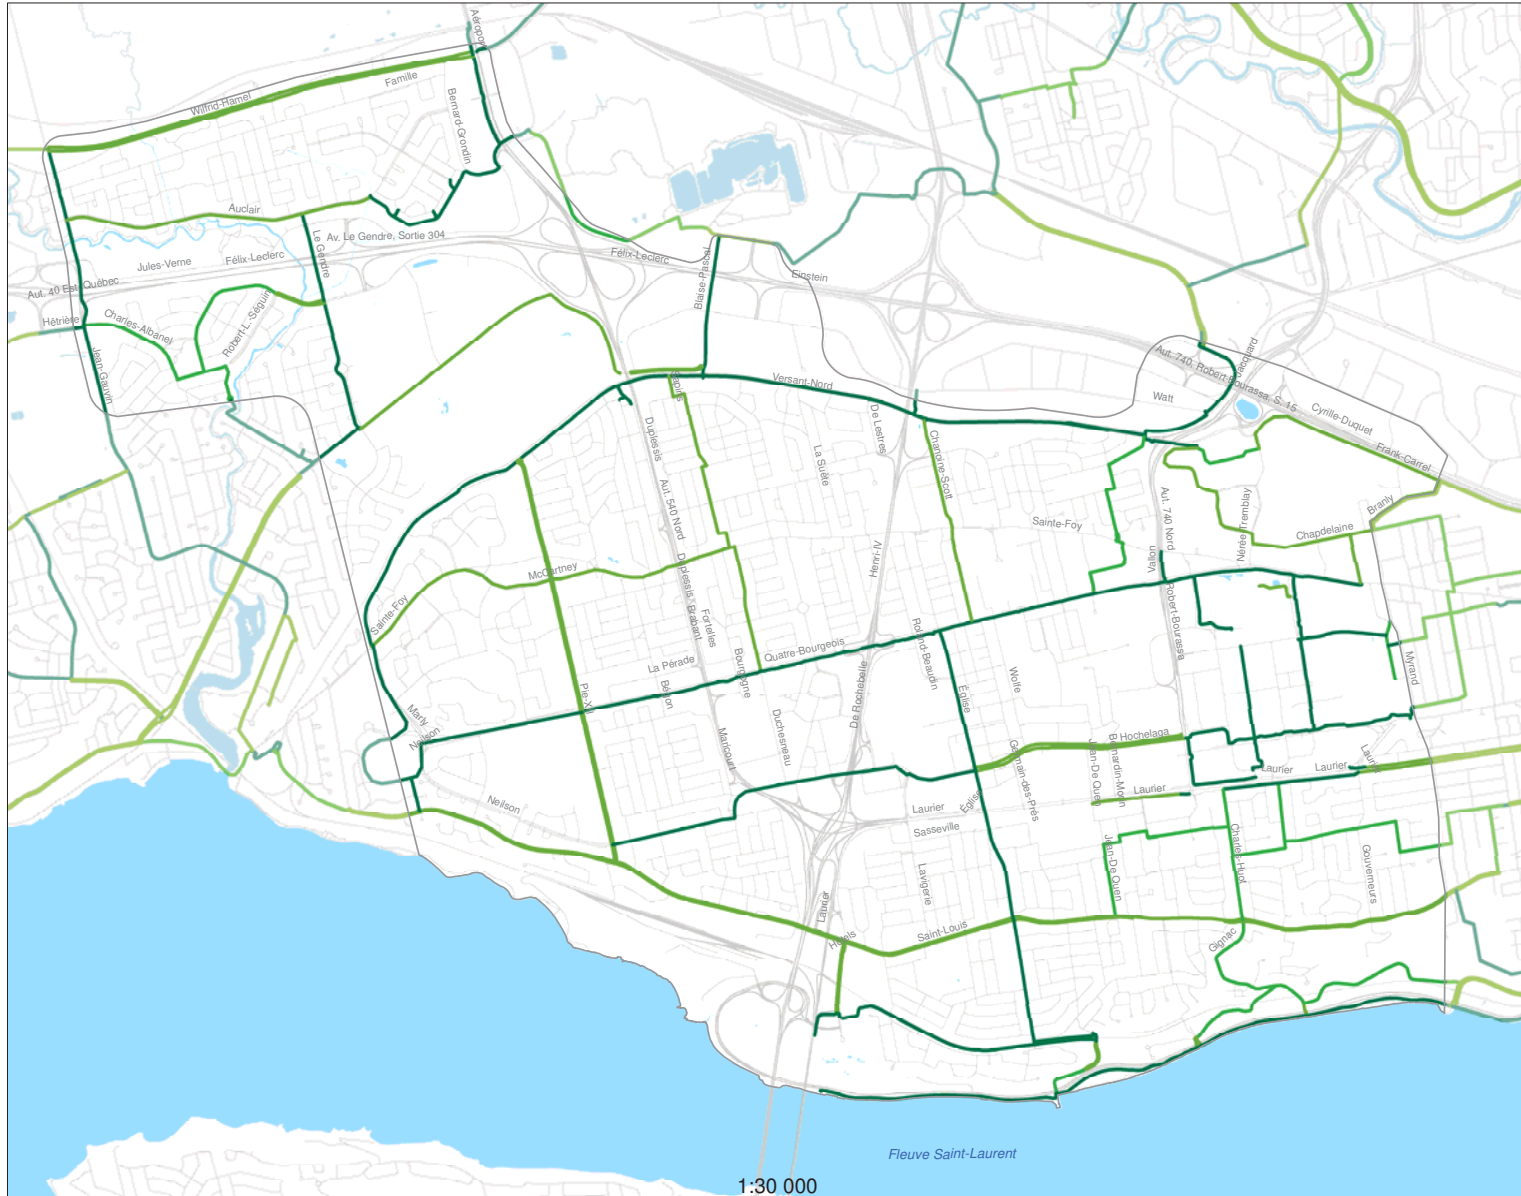

[Annexe B- 2 :](#)
Réseau cyclable sur le territoire de la Ville de Québec à l'horizon 2026 sans projet par secteur

Figure B2-1

Réseau cyclable - Horizon 2026 - sans tramway

Secteur Ouest

LÉGENDE

Réseau cyclable

- Piste cyclable
- Bande cyclable
- Chaussée désignée

Figure B2-2

Réseau cyclable - Horizon 2026 - sans tramway

Secteur Sud

Figure
B2-3

Réseau cyclable - Horizon 2026 - sans tramway

Secteur Nord

Figure B2-4 Réseau cyclable - Horizon 2026 - sans tramway
Secteur Est