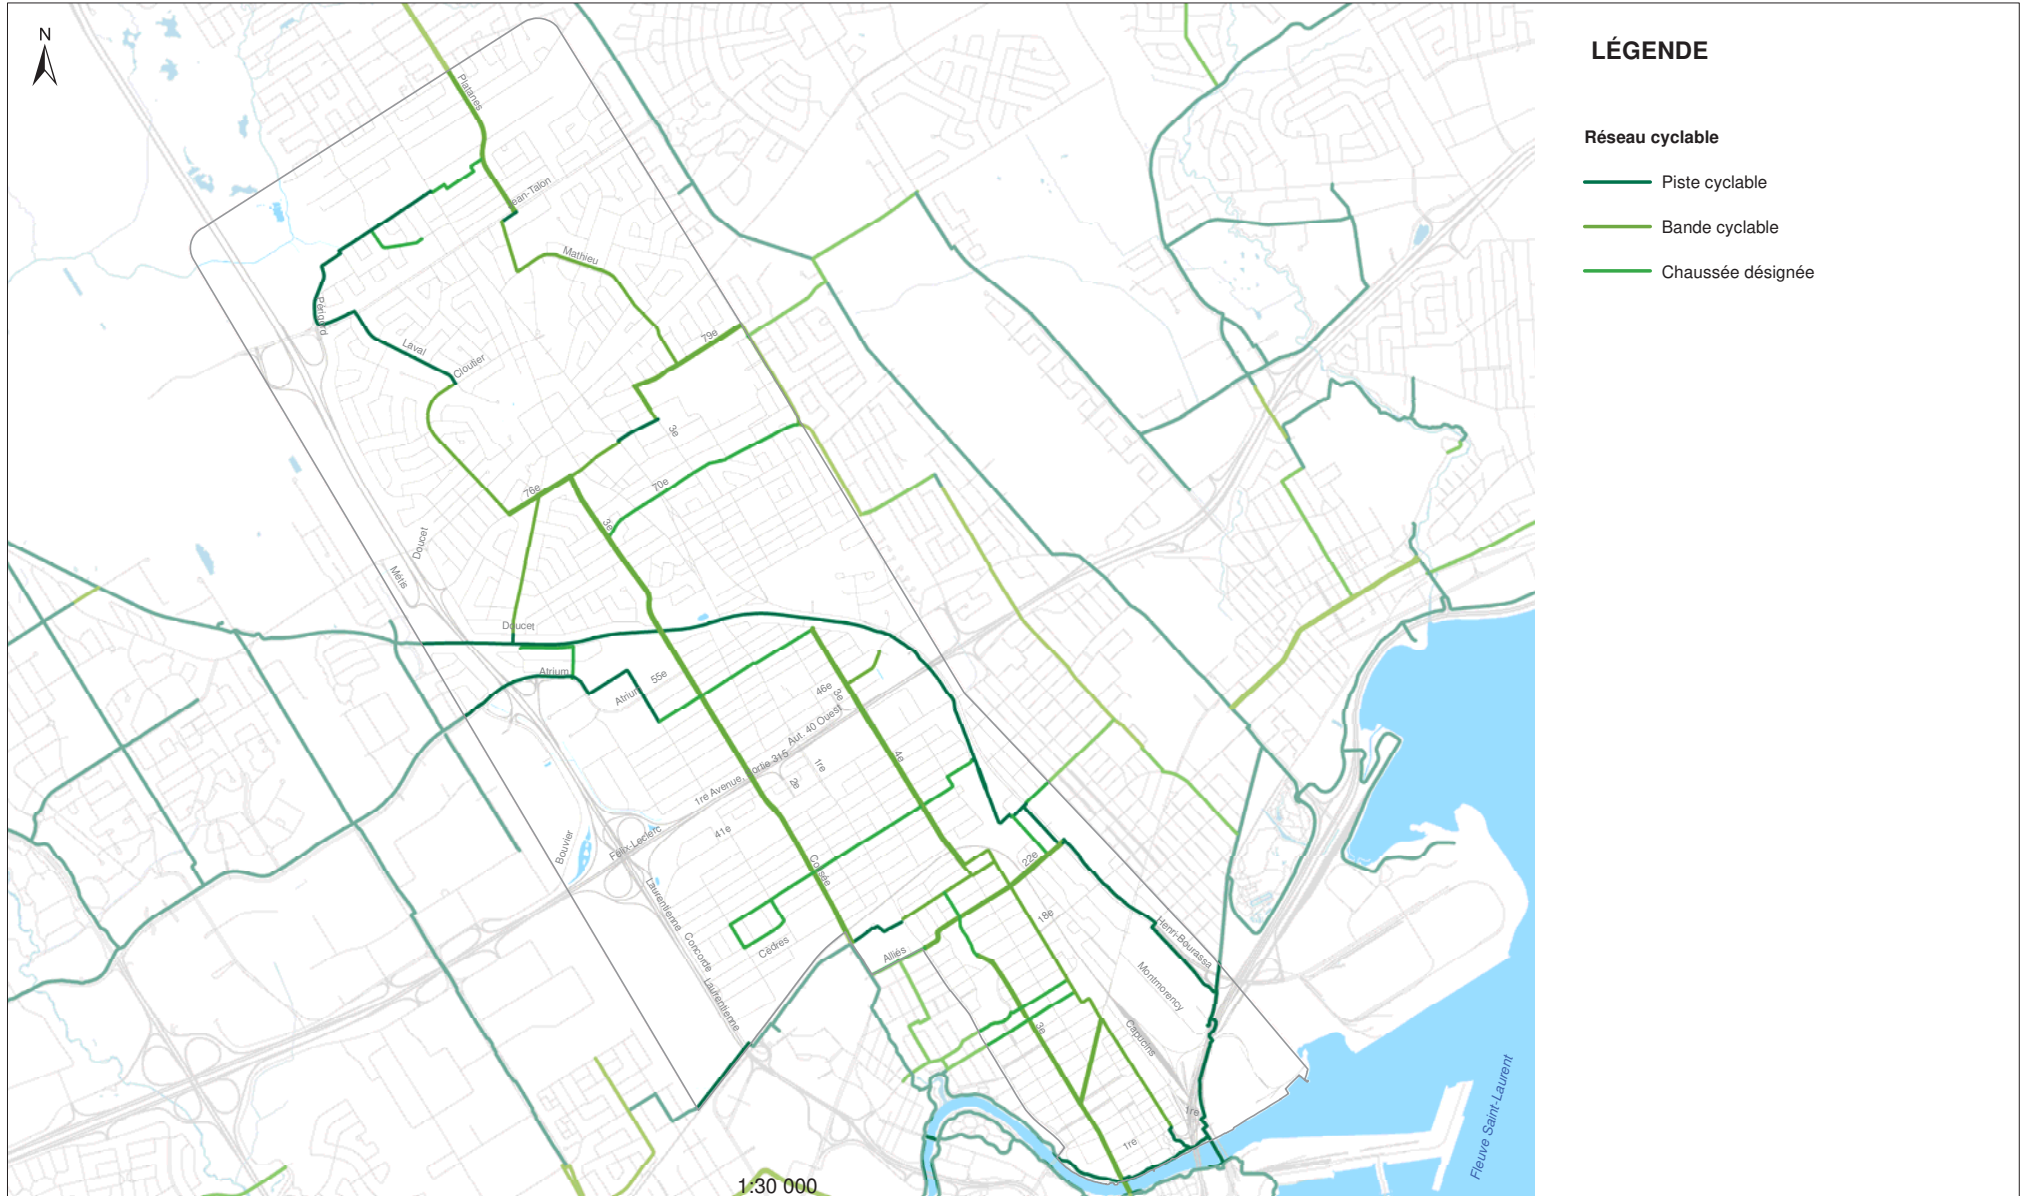

[Annexe B- 2 :](#)
Réseau cyclable sur le territoire de la Ville de Québec à l'horizon 2026 sans projet par secteur

Figure B2-1

Réseau cyclable - Horizon 2026 - sans tramway

Secteur Ouest

LÉGENDE

Réseau cyclable

- Piste cyclable
- Bande cyclable
- Chaussée désignée

Figure B2-2

Réseau cyclable - Horizon 2026 - sans tramway

Secteur Sud

Figure
B2-3

Réseau cyclable - Horizon 2026 - sans tramway

Secteur Nord

Figure B2-4 Réseau cyclable - Horizon 2026 - sans tramway
Secteur Est